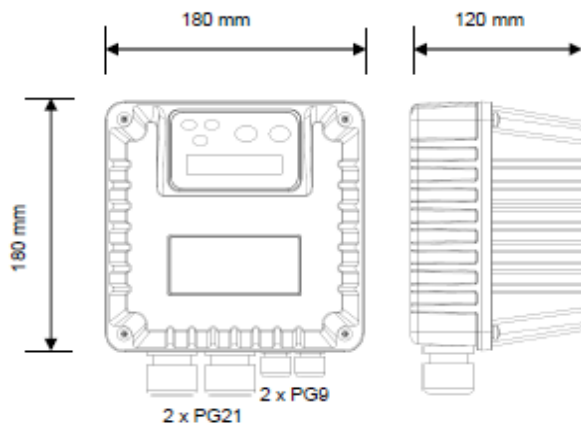

Piloten loggar och lagrar antalet pumpstarter och total drifttid för att underlätta service och felsökning.

Enheten är gjord i aluminium vilken ger en kompakt design i en lättkyld kapsling.

E.M.S. Pilot har två digitala ingångar som kan sättas till NO eller NC för anslutning av yttre manöverkontakter. Kontakterna är potential fria och används för start eller stopp med hjälp av tex. tryckvakter, termiska skydd eller nivåvipor.

Montering

Montera på vägg i ventilerat utrymme
Undvik direkt solljus.

Medföljande tillbehör

2 st PG21 förskruvning

2 st PG 9 förskruvning

Användar och installationshandledning.

Tekniska data

| Modell | Spänn V | Ström A | Vikt Kg | Längd mm | Bredd mm | Höjd mm |
|--------|------------|------------|------------|-------------|-------------|------------|
| 112M | 1 x 230 | 12,0 | 2,0 | 180 | 180 | 120 |
| 118M | 1 x 230 | 18,0 | 2,0 | 180 | 180 | 120 |
| 312T | 3 x 230 | 12,0 | 2,2 | 180 | 180 | 120 |
| 312T | 3 x 400 | 12,0 | 2,2 | 180 | 180 | 120 |
| 325T | 3 x 230 | 25,0 | 2,4 | 180 | 180 | 120 |
| 325T | 3 x 400 | 25,0 | 2,4 | 180 | 180 | 120 |

Produktinformation

Material

Ytterhölje: Aluminium

Elektriska data

Matningsspänning: 1 x 230V
3 x 400V
Max spänningsdiff.: +/- 15 %
Ut spänning: 0 - 100 %

Övrig data

Kapslingsklass: IP 55 NEMA 4
Utgång: Relä växlande NO/COM/NC 250VAC @ 5A
Ingång: 2 x Digital (DI) Potential fria.
1-fas Driftkondensator
1-fas Startkondensator
Max omgivnings temp: 40°C
Display: LCD belyst