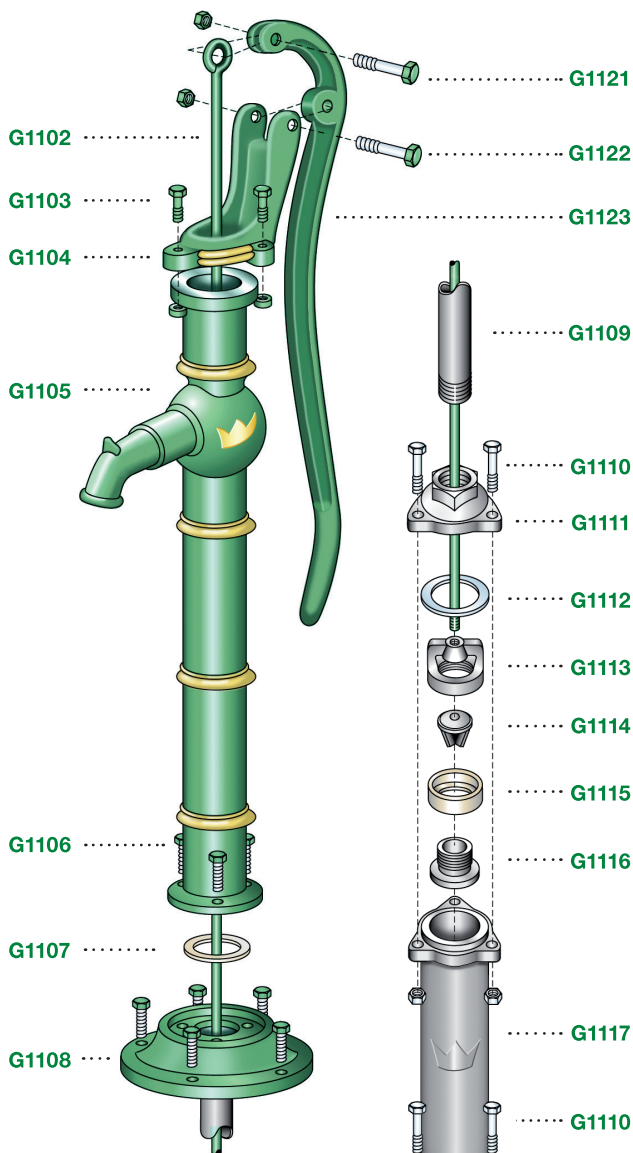

Reservdelar Gårdspump E.M.S

Gårdspump E.M.S.

- G1101** Gårdspump
- G1201** Gårdspump "Allt ovan jord"
- G1301** Gårdspump inkl. slangpaket

Reservdelar

- G1102** Kannstång
- G1103** Bult till pumphuvud
- G1104** Pumphuvud
- G1105** Pumpstativ
- G1106** Bult till fotplatta
- G1107** Packning till fotplatta
- G1108** Fotplatta
- G1109** Galvaniserat rör
- G1110** Bult till cylinder
- G1111** Cylinderlock
- G1112** Packning till cylinderlock
- G1113** Överdel till kanna
- G1114** Ventil till kanna
- G1115** Lädermanschett
- G1116** Underdel till kanna
- G1117** Cylinderhus
- G1119** Ventilläderklaff
- G1120** Cylinderbotten
- G1121** Bult till kannstång
- G1122** Bult till hävstång
- G1123** Hävstång

G1118

G1124

G1125

G1126

G1127

Satser

- G1118** Kompletta cylinder med kanna.
(G1110-G1120)
- G1124** Kompletta kanna.
(G1113, G1114, G1115, G1116)
- G1125** Packningssats (fyra delar)
(G1107, G1112, G1115, G1119)
- G1126** Kompletta slangpaket
- G1127** Linoljebaserat färgpaket
(Grön, Guld samt tre penslar)