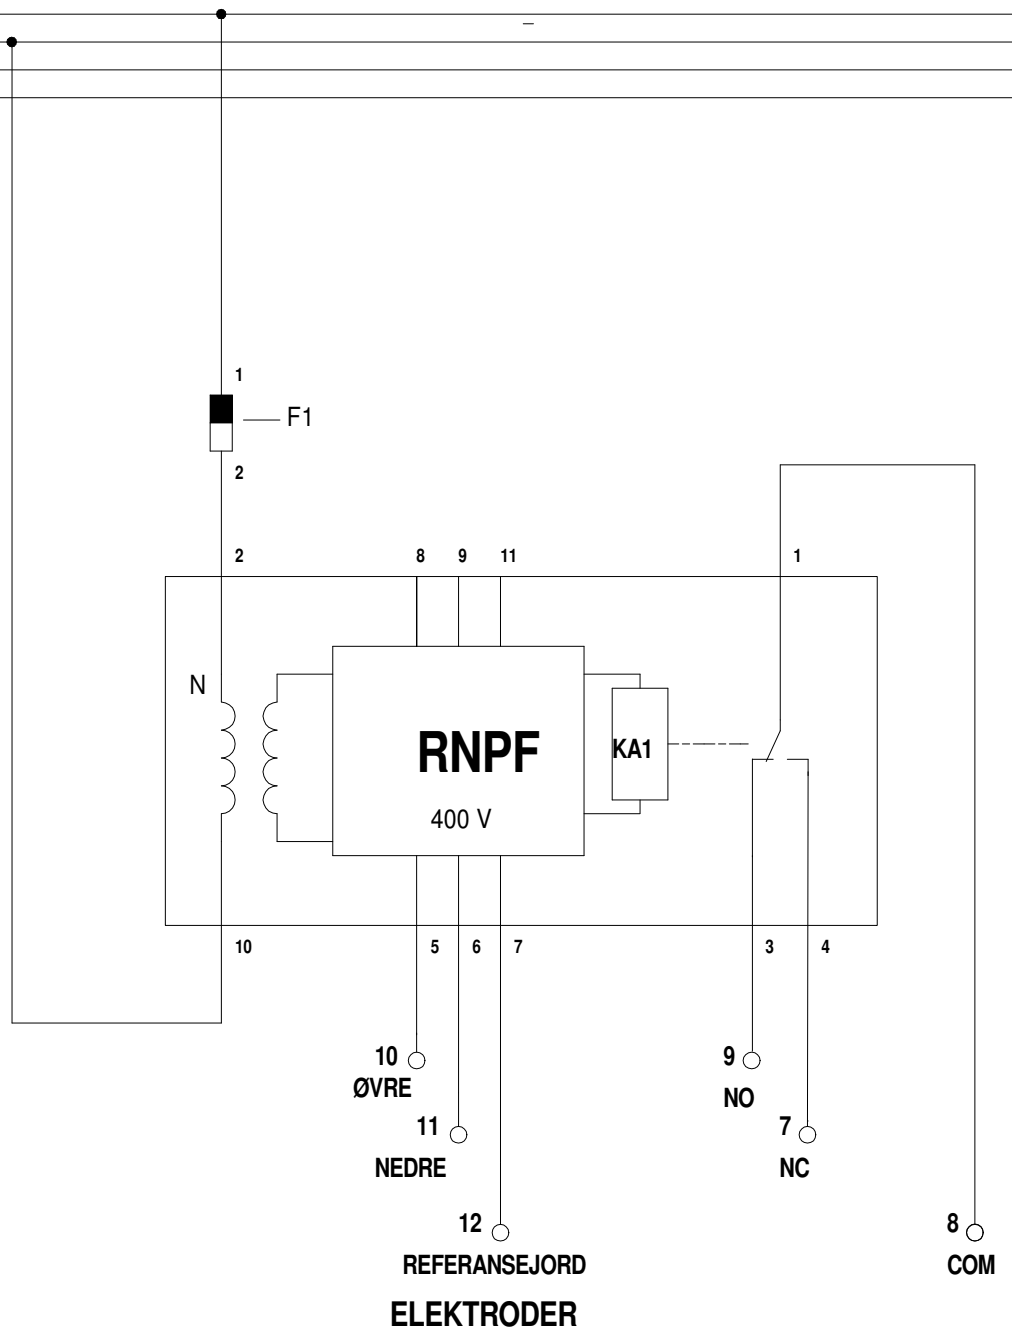

A	B	C	D	E	F	G	H	J	K
L1									L1
L2									L2
L3									L3
N									N

Nivåvakt  
KM 22 400 V

KONST.	OM	DATUM	09-06-04	NÄSTA BLAD	BLAD	1
GRANSKAD	OM	UTGÅVA	A*	RITN.NR	KM 22 400 V	

E.M.S. Teknikk AS  
Basbergveien 160, 3114 Tønsberg  
Tlf. 33 33 11 33, www.ems.no