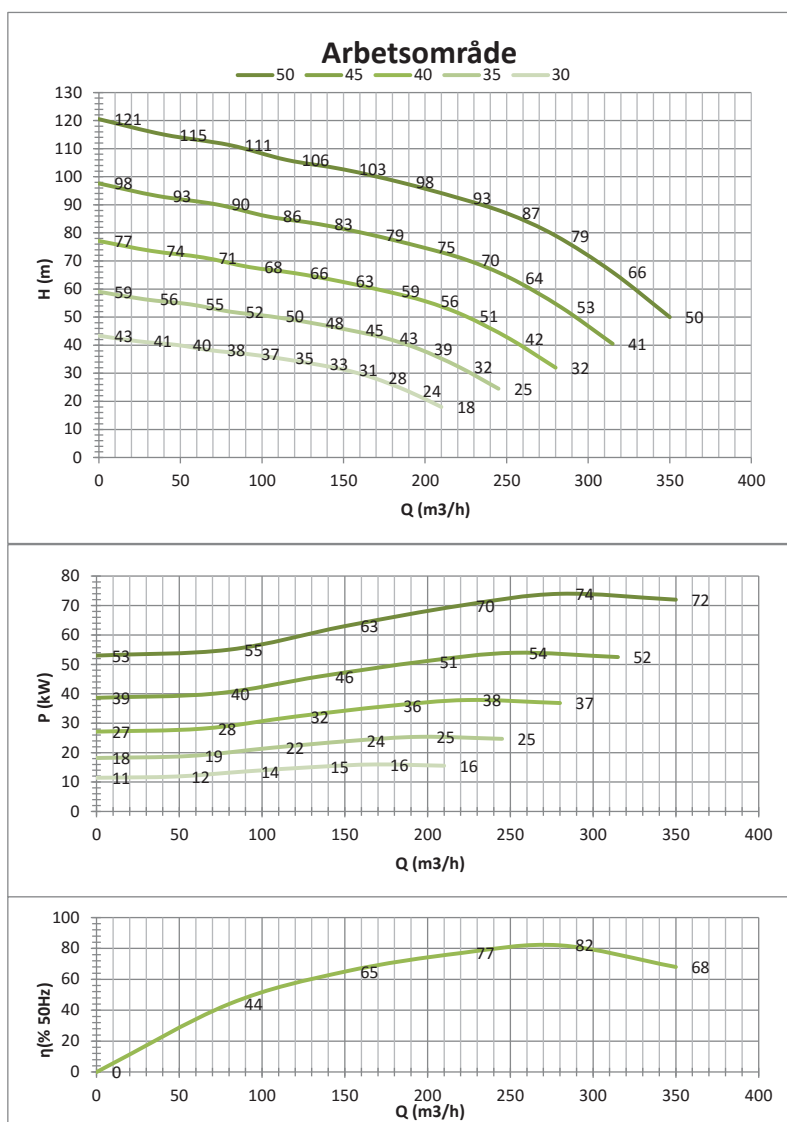

Djupvattenpump SS10 275 VFD

Teknisk beskrivning

DX SS10 är prisvärda rostfria pumpar för industri, kommuner och lantbruk. Pumparna lämnar stora flöden.

Franklinmotorn borgar för mycket lång livstid.

Produktinformation

Material

Ytterhölje:	Rostfritt stål EN 10213-4-GX5CrNi19-10
Hjul och diffusor:	Rostfritt stål EN 10213-4-GX5CrNi19-10
Mellanstycke:	Rostfritt stål EN 10213-4-GX5CrNi19-10
Backventil:	Rostfritt stål EN 10213-4-GX5CrNi19-10

Motordata

Spänning:	3 x 400V
Kapslingsklass:	IP 68
Max spänningsdiff.:	+/- 5%
Max antal starter:	20/timma

Övrig data

Minsta borrhål:	270 mm
Anslutning:	6"
Max vattentemp.:	30°C

Tekniska data

Pumpmodell	Motor	Driftström	Hmax	Qmax	Längd	Vikt	
	kW	230V	400V	mvp	L/m	mm	kg
3	75.0	--	145.0	120	6000	2692	339