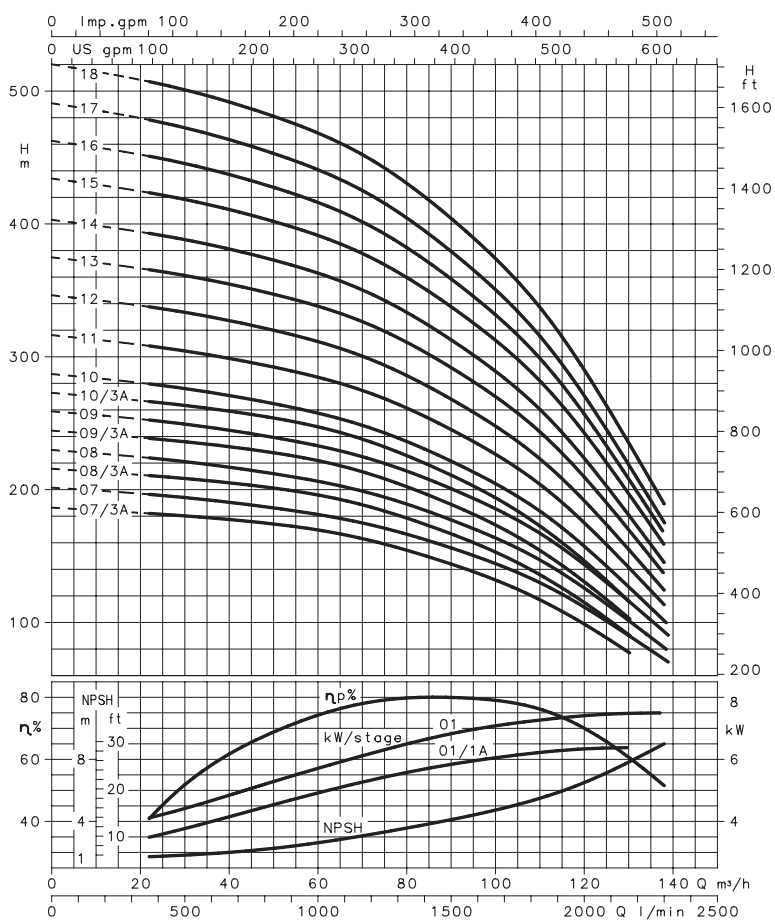

Djupvattenpump SS8 95 7-18

Teknisk beskrivning

DX SS8 är prisvärda rostfria pumpar för industri, kommuner och lantbruk. Pumparna lämnar stora flöden.

Franklinmotorn borgar för mycket lång livstid.

Produktinformation

Material

Ytterhölje: Rostfritt stål
EN 10213-4-GX5CrNi19-10

Hjul och diffusor: Rostfritt stål
EN 10213-4-GX5CrNi19-10

Mellanstycke: Rostfritt stål
EN 10213-4-GX5CrNi19-10

Backventil: Rostfritt stål
EN 10213-4-GX5CrNi19-10

Motordata

Spänning: 3 x 400V

Kapslingsklass: IP 68

Max spänningsdiff.: +/- 5%

Max antal starter: 20/timma

Övrig data

Minsta borrhål: 270 mm

Anslutning: 5"

Max vattentemp.: 30°C

Tekniska data

Pumpmodell	Motor	Hmax	Qmax	Längd	Vikt
SS8 95-	kW	mvp	L/m	mm	kg
07-8	55	201	2300	2774	281
08-8	75	230	2300	3016	308
09-8	75	259	2300	3258	335
10-8	75	287	2300	3500	361
11-8	93	316	2300	3712	383
12-8	93	346	2300	4004	417
13-8	110	375	2300	4124	538

Kontaktuppgifter

E.M.S. Teknik AB Tel 044 - 242 242

Fax 044 - 242 264

Ripavägen 79

ems@emspump.se

296 91 Åhus

www.emspump.se