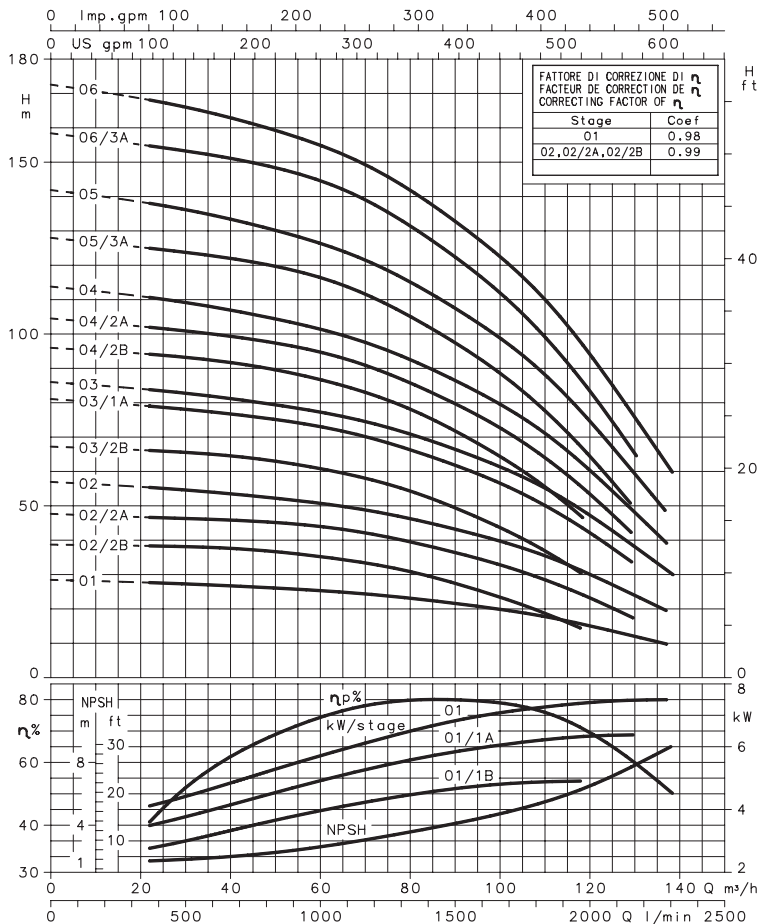

Djupvattenpump SS8 95 1-6

Teknisk beskrivning

DX SS8 är prisvärda rostfria pumpar för industri, kommuner och lantbruk. Pumparna lämnar stora flöden. Franklinmotorn borgar för mycket lång livstid.

Produktinformation

Material

Ytterhölje: Rostfritt stål
EN 10213-4-GX5CrNi19-10

Hjul och diffusor: Rostfritt stål
EN 10213-4-GX5CrNi19-10

Mellanstycke: Rostfritt stål
EN 10213-4-GX5CrNi19-10

Backventil: Rostfritt stål
EN 10213-4-GX5CrNi19-10

Motordata

Spänning: 3 × 400V

Kapslingsklass: IP 68

Max spänningsdiff.: +/- 5%

Max antal starter: 20/timma

Övrig data

Minsta borrhål: 270 mm

Anslutning: 5"

Max vattentemp.: 30°C

Tekniska data

Pumpmodell	Motor	Hmax	Qmax	Längd	Vikt
SS8 95-	kW	mvp	L/m	mm	kg
01-6	7,5	28,5	2300	1237	73
02-6	15	57,0	2300	1514	96
03-6	30	86,0	2300	1931	131
04-6	30	113,8	2300	2083	140
05-6	37	141,9	2300	2365	162
06-8	45	172,6	2300	2532	254

Kontaktuppgifter

E.M.S. Teknik AB Tel 044 - 242 242
Fax 044 - 242 264
Ripavägen 79 ems@emspump.se
296 91 Åhus www.emspump.se